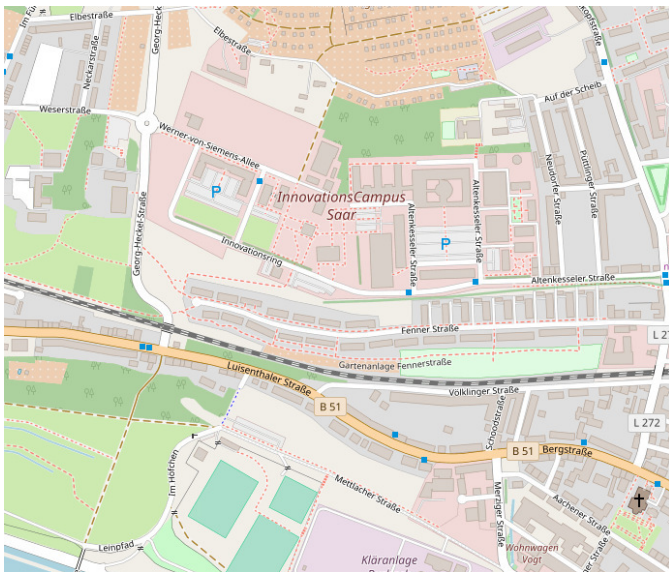

Anfahrtsbeschreibung New Horizons Saarbrücken

Karte hergestellt aus OpenStreetMap-Daten | Lizenz: [Open Database License \(ODbL\)](https://openstreetmap.org/licenses/)

New Horizons Saarbrücken

Gates business training GmbH & Co. KG

von Saarlouis kommend / Luxemburg A8 / A620:

Fahren Sie auf der A620 Richtung Saarbrücken, folgen Sie der A620 bis Burbacher Straße in Saarbrücken. Nehmen Sie die Ausfahrt 12-Saarbrücken-Gersweiler. Biegen Sie links ab auf die Burbacher Straße. Danach biegen Sie links auf die Bergstraße / B51 ab. Biegen Sie rechts ab auf die Jakob Straße, danach links auf die Altenkesseler Straße. Biegen Sie nach rechts ab, um auf der Altenkesseler Straße zu bleiben. Das Center befindet sich auf der rechten Seite!

von Mannheim kommend / Kaiserslautern A6:

Fahren Sie auf der A6. An der Gabelung halten Sie sich links um auf die A620 zu kommen. Bei der Ausfahrt 12-Saarbrücken-Gersweiler fahren Sie in Richtung Gersweiler/ Burbach. Dann biegen Sie nach rechts auf Burbacher Straße ab. Biegen Sie danach links ab auf die Bergstraße/B51, danach rechts auf die Jakobstraße. Fahren Sie links auf die Altenkesseler Straße und biegen Sie rechts ab, um auf der Altenkesseler Straße zu bleiben. Das Center befindet sich auf der rechten Seite!

von Trier kommend / Koblenz A1:

Fahren Sie auf der A1. Halten Sie sich bei der Gabelung rechts, um auf der A1 zu bleiben. Folgen Sie der Beschilderung für Saarbrücken/Saarlouis/Neunkirchen/A8. Bei der Ausfahrt 150 fahren Sie Richtung Saarbrücken-Burbach. Weiter auf Hubert-Müller-Straße. Biegen Sie rechts auf die Viktor-Tesch-Allee. Diese verläuft nach links und wird zur Seebornstraße. Biegen Sie rechts auf die Gerhardstraße ab. Danach biegen Sie rechts ab auf die Jakobsstraße, um dann nach links auf die Altenkesseler Straße zu fahren. Biegen Sie rechts ab, um auf Altenkesseler Straße zu bleiben. Das Center befindet sich auf der rechten Seite!